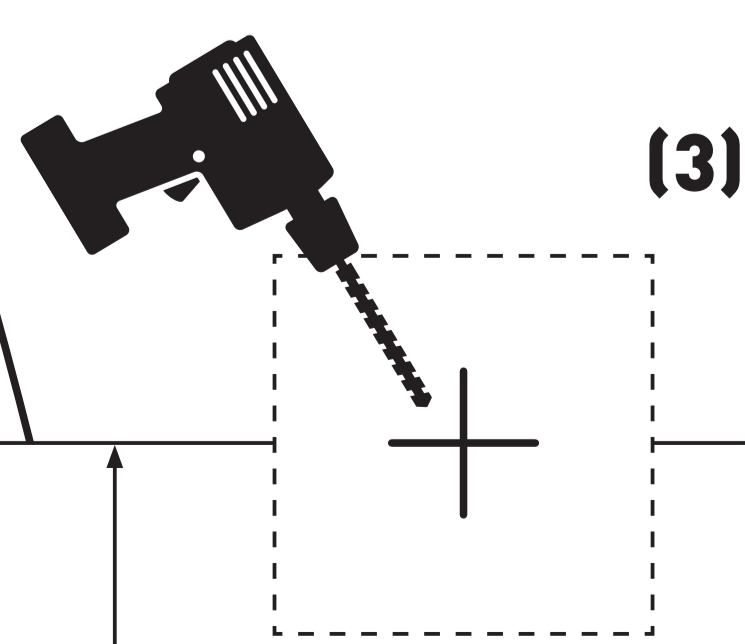

Ausrichthilfe

Hersteller:
KIEBITZBERG® GmbH & Co. KG
www.kiebitzberg.de

Vertrieb:
Liegewiese - Das Familienbett
Hermann-Köhl-Str. 5
06847 Dessau-Roßlau
www.liegewiese-familienbett.de

KONTAKT

GIRAFFE ☐		
PALME ☐		
AKAZIE ☐		

Wir wünschen Ihnen mit diesem Produkt viel Freude.

ACHTUNG !!!
+ 20 cm
bis Stammende

+ Ihr Wunschmaß
über Oberkante
Fußboden